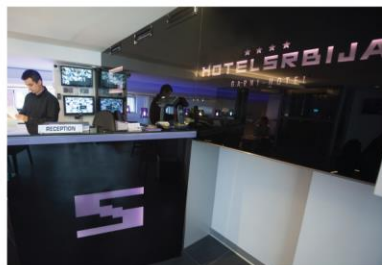

☆☆☆☆
HOTELSRBIJA
 GARNI - HOTEL

LOKACIJA

Hotel Srbija Garni smešten je u samom centru grada, na mestu gde se spajaju staro gradsko jezgro i novi, urbani deo grada, pa su Vam u isto vreme na pešačkoj udaljenosti istorijske znamenitosti kao što su **Knez Mihajlova ulica**, **Kalemegdan**, boemska četvrt **Skadarlija**, ali i moderni poslovno-tržni centri.