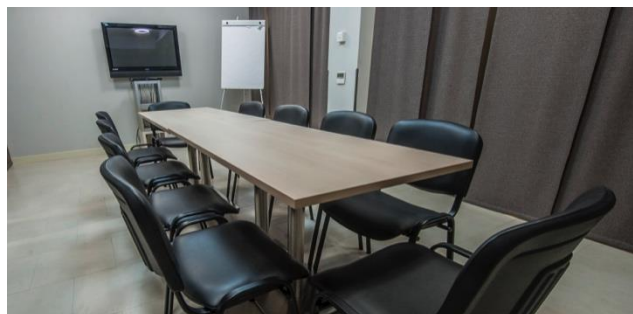

KONFERENCIJSKA SALA

Sala za konferencije, klimatizovana i sa besplatnim pristupom Wi-Fi internet je kapaciteta do 20 osoba u bioskopskoj postavci i idealna je za treninge, prezentacije ili korporativne sastanke.

Cena dnevnog rentiranja konferencijske sale je 60€ .

KAPACITETI SALE ZA KONFERENCIJE

						
14	12	12	14	8	20	27,25 m ²

Možemo vam obezbediti profesionalnu i detaljnu pripremu kompletnog programa:

- Projektor sa platnom.
- Flipchart.
- TV, DVD.
- Usluge štampanja, fotokopiranja, slanja faxesa.
- Usluge hrane i pića